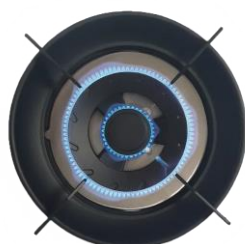

*Κωδικός :* **CMG01L+**  
Αυτόματη ανάφλεξη  
Ισχύς 4 kW  
Διαστάσεις: 620x590x980mm  
Ενισχυμένη πλάκα

*Κωδικός :* **ST-01**  
Πέτρα ψησίματος πίτσας.  
Κατάλληλη για τα BBQ  
CMG01L CMG01L+

*Κωδικός :* **C02**  
Σκελετός inox  
φούρνος  
Αυτόματη ανάφλεξη  
Θερμική ασφάλεια  
Ισχύς : 3.8 KW  
Διαστάσεις 540X337X280mm

*Κωδικός :* **NG-1**  
**Υγραερίου**

Σκελετός κεραμικός  
1 εστία

Αυτόματη ανάφλεξη

Θερμική ασφάλεια

Ισχύς 4,5kW

Επιτραπέζιο

Εντοιχίζεται

Διαστάσεις: 430x380mm