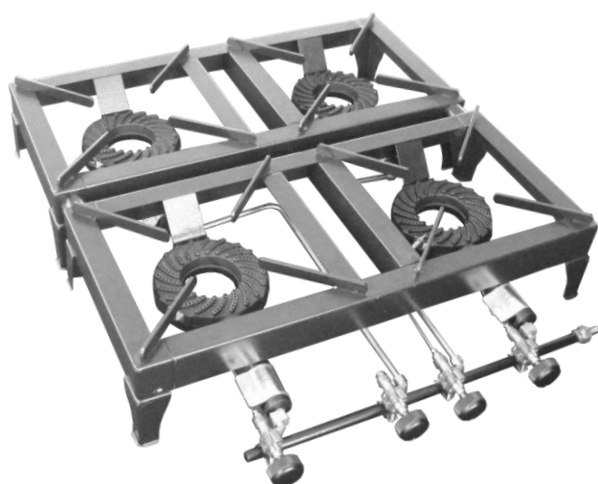

Κωδικός : SVM4
Καυστήρας: Φ14 και Φ18
Ηλ. Βαφή υψηλής πίεσης
Τριπλή εστία
Ισχύς: 6.5 kW και 8 kW