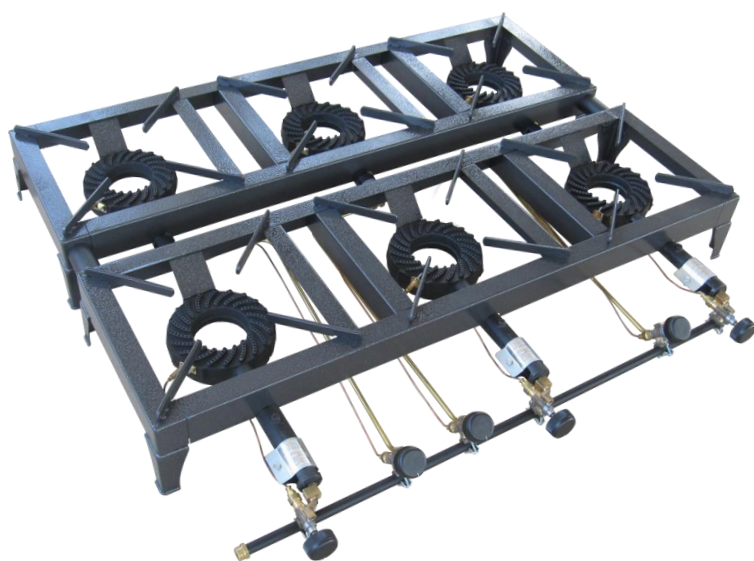

Κωδικός : SVM6
Καυστήρας: Φ14 και Φ18
Ηλ. Βαφή υψηλής πίεσης
Τριπλή εστία
Ισχύς: 6.5 kW και 8 kW